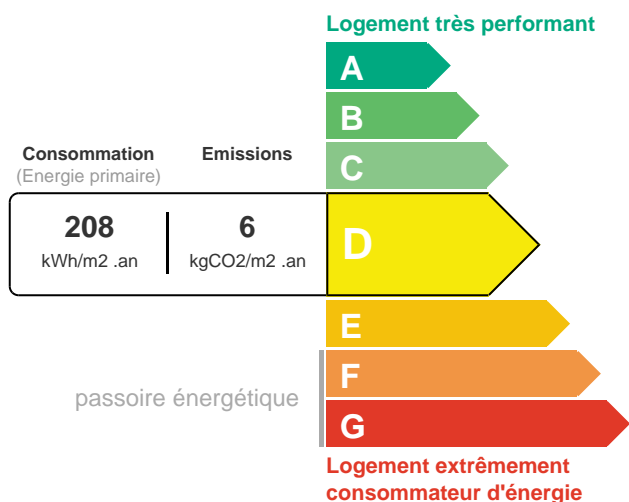

INFORMATIONS

Surface habitable : 28 m²
Nb pièce(s) : 1
Mode de chauffage : Radiateur
Energie : électricité
Exposition : Nord
Type de chauffage : Individuel
Salle d'eau : 1
Cuisine : Coin cuisine

DPE / GES