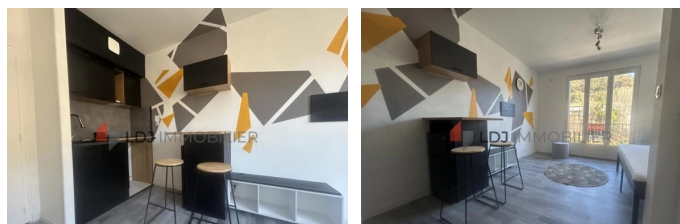

Studio 16.48m² - 300 €/ mois Charges comprises : 30€

66110 Amélie-les-bains-palalda

DESCRIPTION

Location à l'année à Amélie-les-Bains : Venez découvrir au deuxième et dernier étage d'un petit immeuble, ce charmant studio refait à neuf idéalement situé, proche du Tech. Il se compose d'une pièce de vie ouverte sur la cuisine, d'un grand balcon et d'une salle d'eau avec WC. Pour planifier une visite, nous vous remercions de nous contacter au 06.37.22.51.54

INFORMATIONS

Surface habitable : 16 m²
Nb pièce(s) : 1
Année de construction : 1975
Exposition : Nord-est
Salle d'eau : 1
Cuisine : Coin cuisine
Terrasse

HONORAIRES

Honoraires : 181 €
Dépôt de garantie : 320 €
Honoraires état des lieux : 49 €